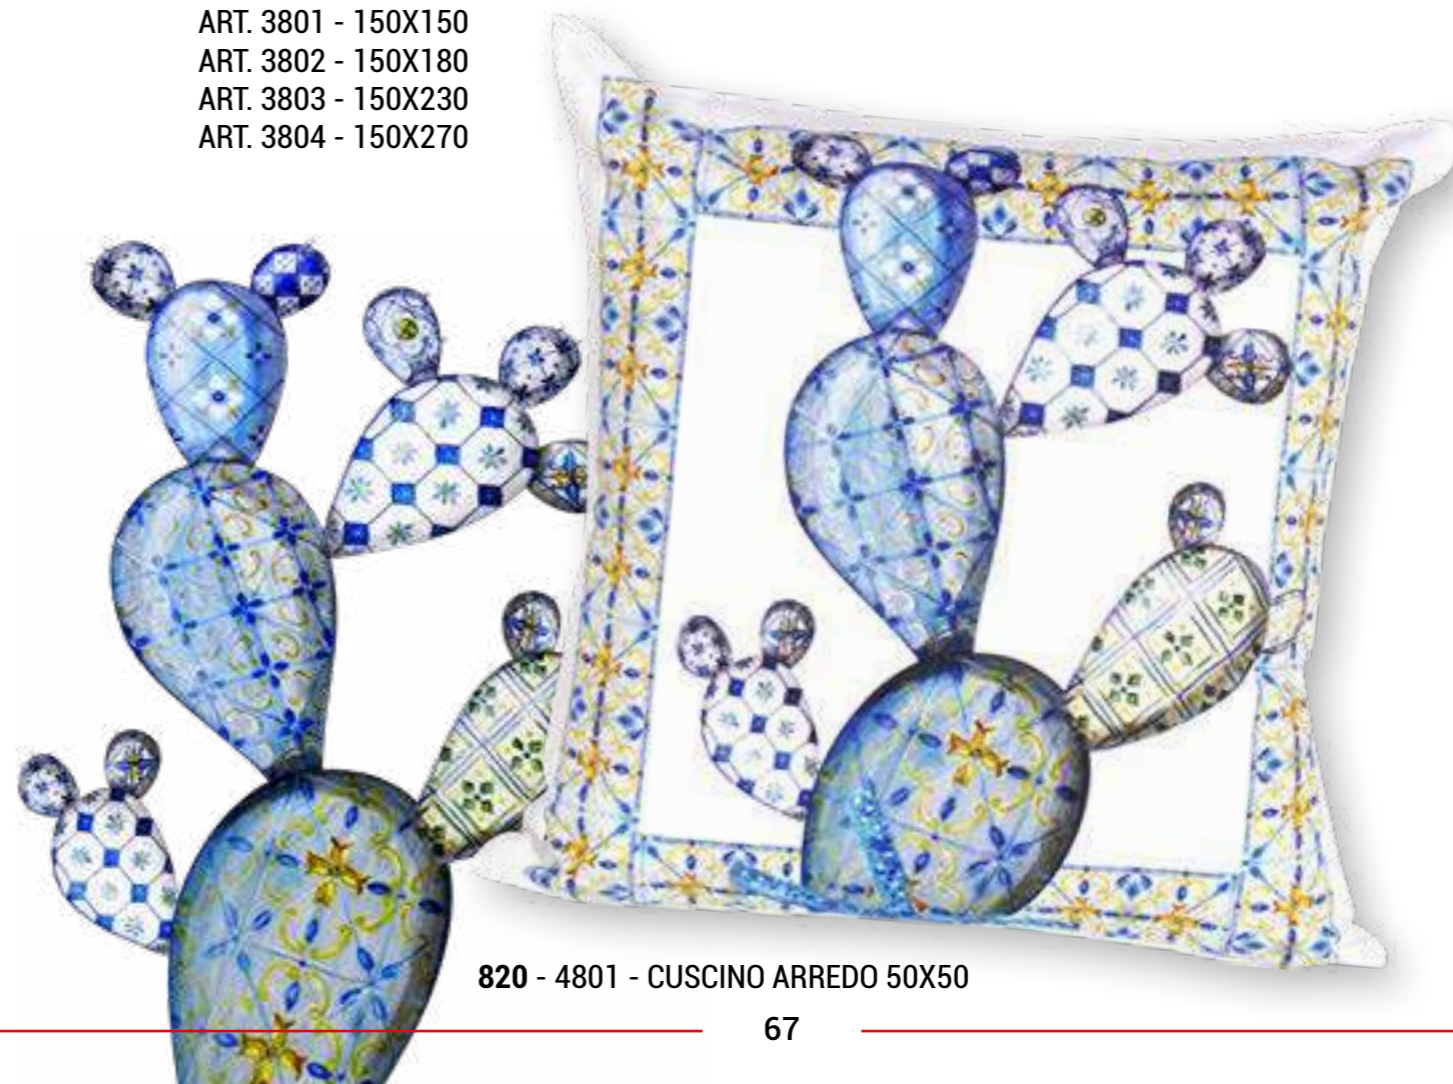

820 - 4801 - CUSCINO ARREDO 50X50