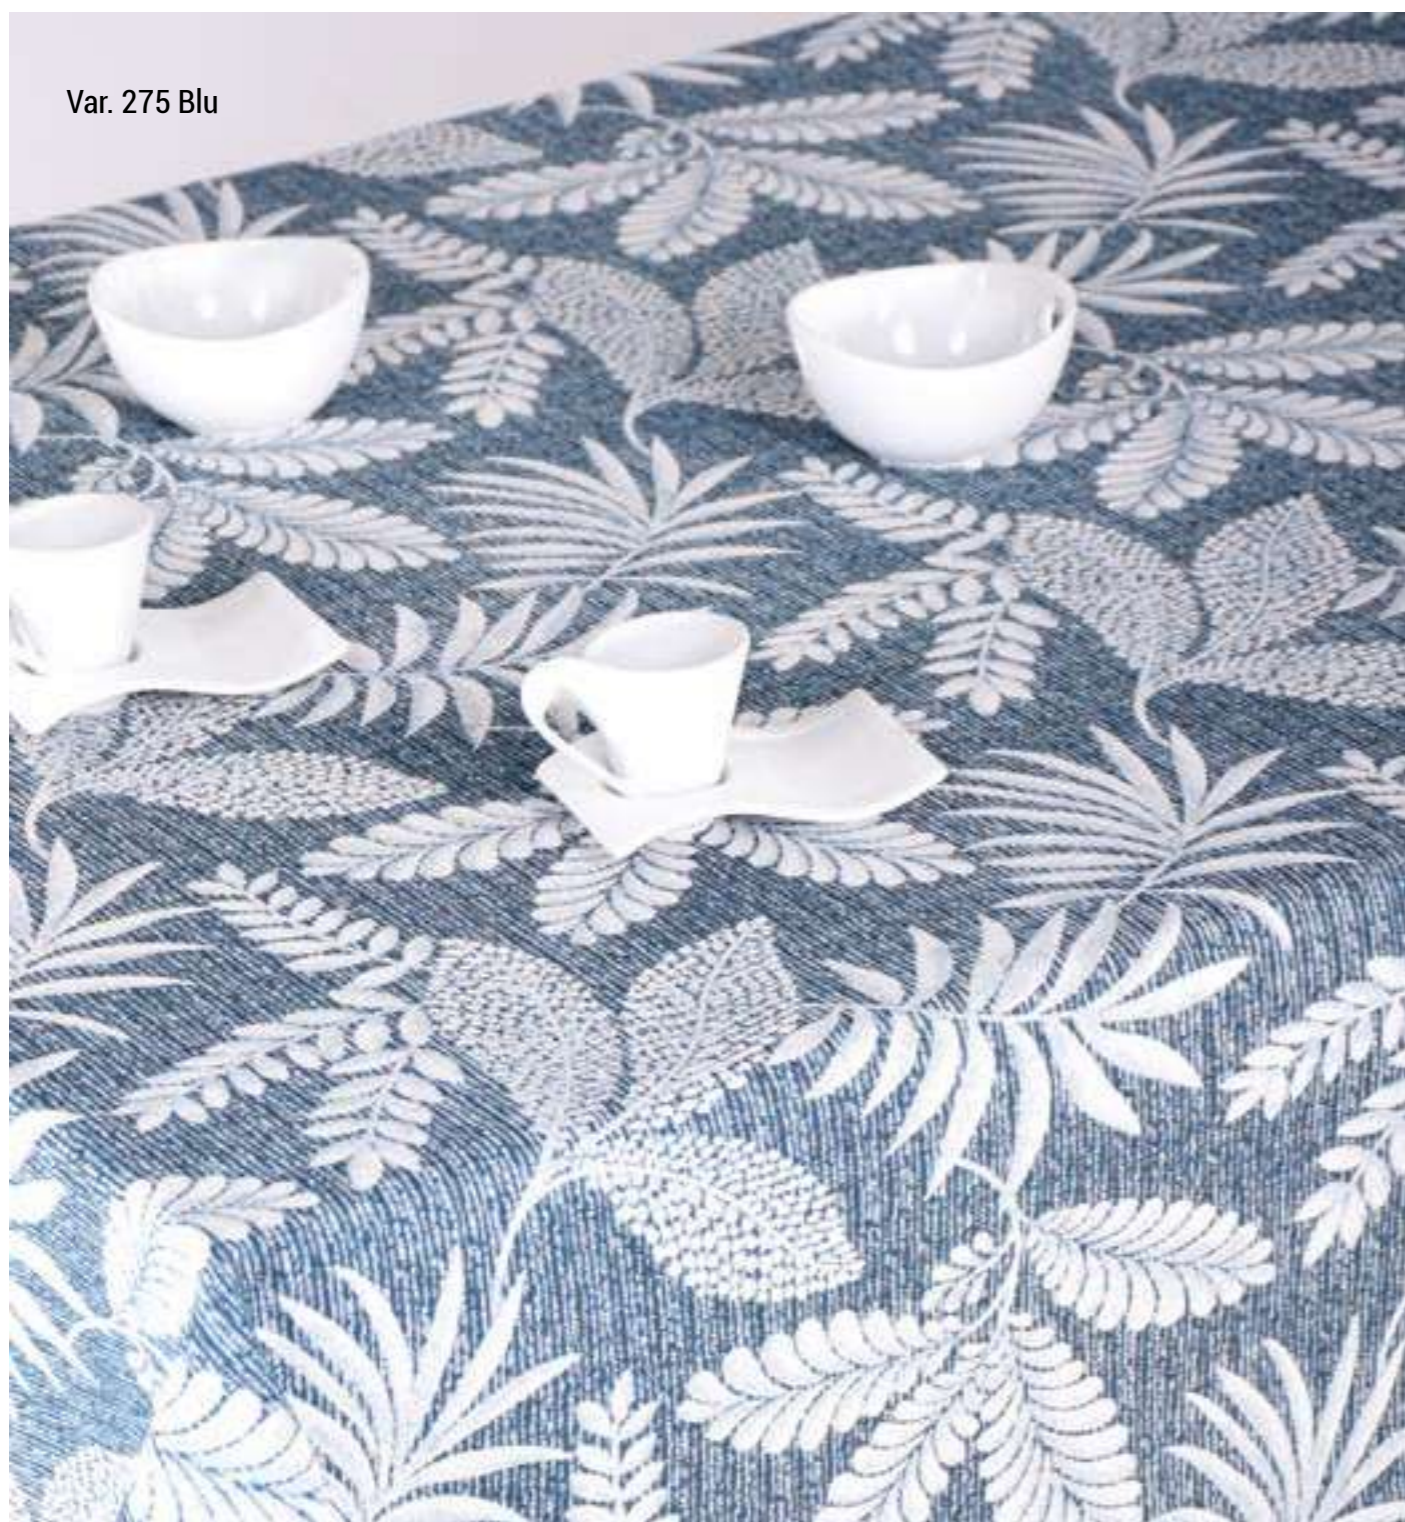

- ART. 4009 - CUSCINO QUADRATO CON CERNIERA E RIBATTITURA
- ART. 4710 - CUSCINO ARREDO 40X40
- ART. 4711 - CUSCINO ARREDO 50X50
- ART. 4714 - CUSCINO ARREDO 40X60
- ART. 4316 - RUNNER 50X150
- ART. 4317 - STRISCIA 36X90
- ART. 4318 - STRISCIA 36X110
- ART. 4319 - STRISCIA 36X130
- ART. 4320 - AMERICANO SENZA TOVAGLIOLO

COPRITAVOLO, TOVAGLIE E TESSUTO A METRAGGIO

ART. 3350	- COPRITAVOLO	90X90
ART. 3351	- COPRITAVOLO	120X120
ART. 3352	- COPRITAVOLO	140X180
ART. 3353	- COPRITAVOLO	180X180
ART. 3354	- COPRITAVOLO	150X230
ART. 3355	- COPRITAVOLO	180X270
ART. 3356	- COPRITAVOLO	220X220
ART. 3357	- COPRITAVOLO	ø 180
ART. 3358	- COPRITAVOLO	ø 220
ART. 3359	- COPRITAVOLO	ø 270

ART. 11550 - TESSUTO A MT. H. 280
Min. 15 mt. a var. - Per mt. infer. aum. del 10%

Var. 275 Blu