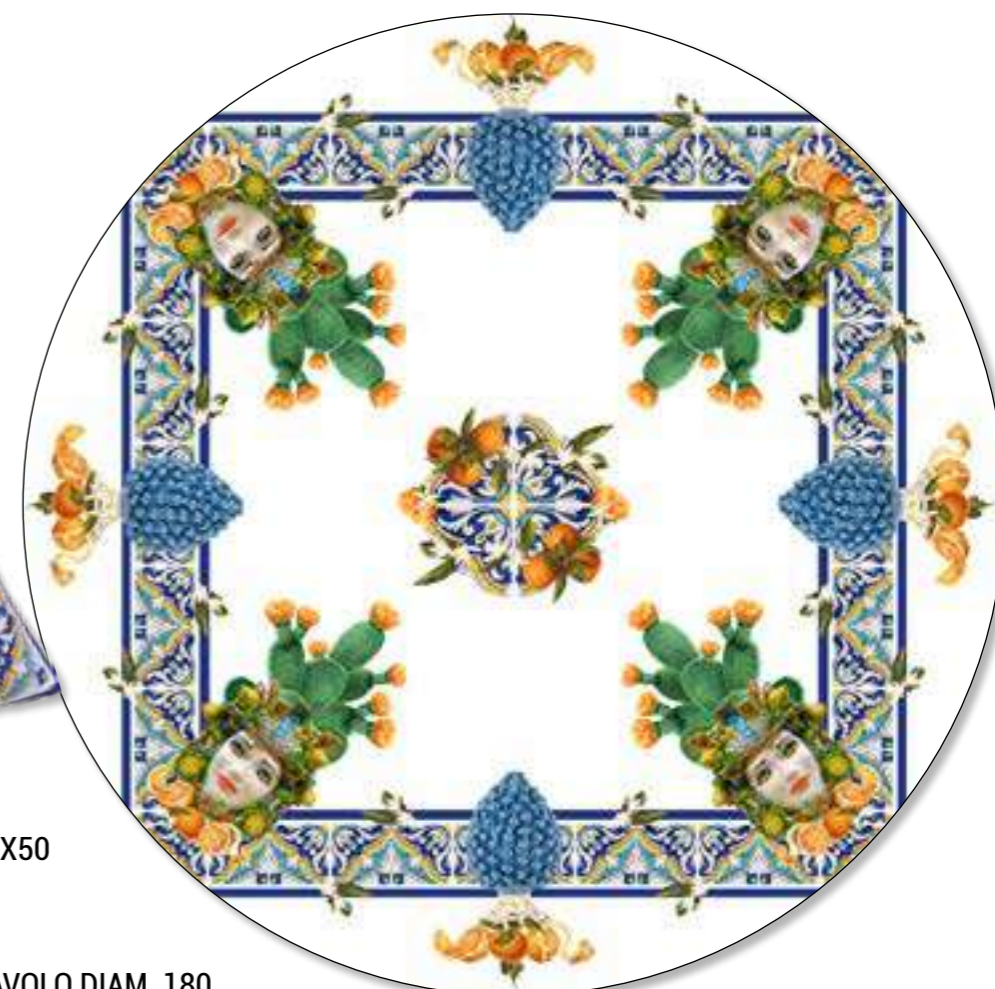

966 - 3809 - COPRITAVOLO DIAM. 180