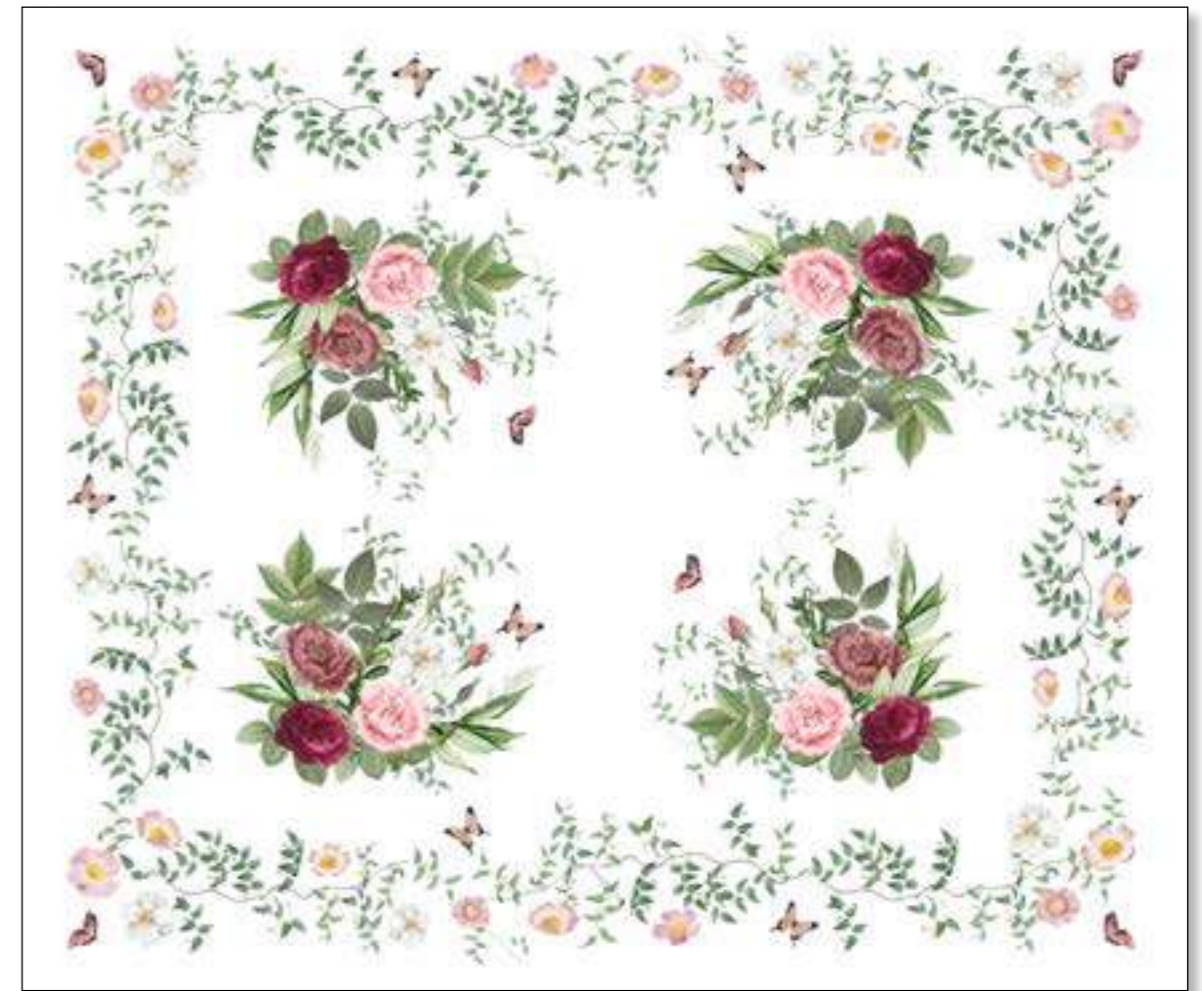

809 - 3805 - RUNNER 50X150

COPRITAVOLO  
ART. 3800 - 100X100  
ART. 3801 - 150X150  
ART. 3802 - 150X180  
ART. 3803 - 150X230  
ART. 3804 - 150X270

809 - 3809 - COPRITAVOLO DIAM. 180